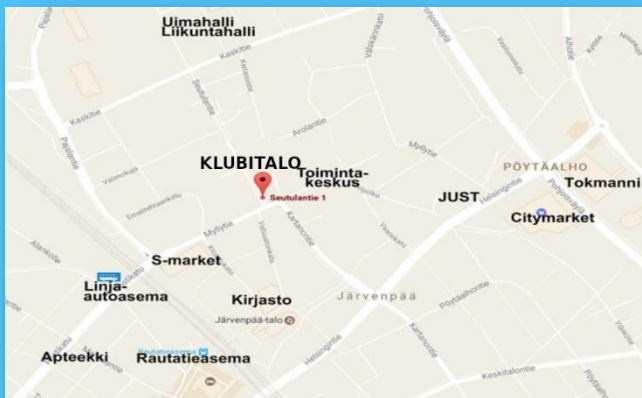

Opiskelijoiden yhteisopiskeluryhmä
kokoontuu viikoittain.

Ryhmässä voi tehdä esimerkiksi
keskeneräisiä opiskelu- tai muita
tehtäviä.

Ryhmän ajankohdat sovitaan
osallistujien kanssa ja julkaistaan
viikko-ohjelmassa.

Lisätietoja saa opintovalmentajalta.

Tuusulanjärven Klubitalo

Seutulantie 1A, Järvenpää

Puhelin: 050 5020 514

Sähköposti: tuusulanjarvi@eskot.org

Aukioloajat:

Maanantai- torstai

8:00-15:30

Perjantai

8:00-14:30

Lauantai

9:00-13:00

Keski-**SOTE**
Uudenmaan